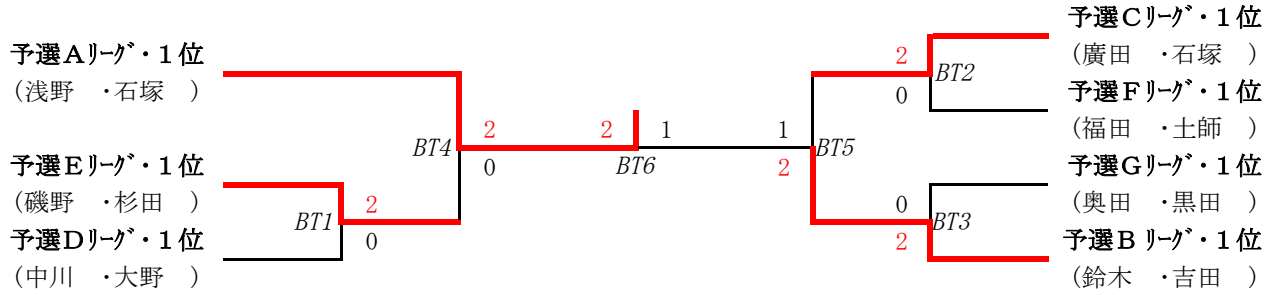

【決勝トーナメント戦】

種目名称 試合番号 コート 終了時刻
勝者 敗者

小学6年女子ダブルス決勝	01	12:18	磯野 雪乃⑥ 豊田スポ少 杉田 采嶺⑥ 豊田スポ少	2	{ 15 - 7 15 - 10 }	0	中川 樟奏⑥ ふちゆう 大野 柚香⑥ ふちゆう
小学6年女子ダブルス決勝	02	12:14	廣田 優珠⑥ 堀川南Jr 石塚 理心⑤ 堀川南Jr	2	{ 15 - 7 15 - 3 }	0	福田 梨乃④ ふちゆう 土師 みちる④ ふちゆう
小学6年女子ダブルス決勝	03	12:17	鈴木 沙弥⑥ ふちゆう 吉田 茉優⑤ ふちゆう	2	{ 15 - 5 15 - 9 }	0	奥田 桃加⑥ 富山飛翔Jr 黒田 陽菜⑥ 富山飛翔Jr

小学6年女子ダブルス決勝	01	12:53	浅野 楓歩⑥ 堀川南Jr 石塚 華歩⑥ 堀川南Jr	2	{ 15 - 13 15 - 12 }	0	磯野 雪乃⑥ 豊田スポ少 杉田 采嶺⑥ 豊田スポ少
小学6年女子ダブルス決勝	02	13:00	鈴木 沙弥⑥ ふちゆう 吉田 茉優⑤ ふちゆう	2	{ 15 - 7 12 - 15 15 - 12 }	1	廣田 優珠⑥ 堀川南Jr 石塚 理心⑤ 堀川南Jr
小学6年女子ダブルス決勝	02	13:45	浅野 楓歩⑥ 堀川南Jr 石塚 華歩⑥ 堀川南Jr	2	{ 15 - 13 13 - 15 15 - 12 }	1	鈴木 沙弥⑥ ふちゆう 吉田 茉優⑤ ふちゆう

D (4年生女子)・ダブルス

【予選リーグ戦】

4年生女子 予選Aリーグ	今市 梨華④	開 智紗子④	西野 恵菜④
	豊田 芽生③	早川 杏南③	山本 俐奈④
	富山飛翔Jr	豊田スポ少	鶴坂スポ少
1	今市・豊田	DA3 2 - 0	DA1 2 - 0
2	開・早川	DA3 0 - 2	DA2 2 - 0
3	西野・山本	DA1 0 - 2	DA2 0 - 2

4年生女子 予選Bリーグ	黒田 咲羽④	見田 鈴奈④	高木 奈緒④
	草山 琴羽④	黒田 愛莉②	高木 莉緒④
	豊田スポ少	藤ノ木スポ少	富山クラブ
1	黒田・草山	DB3 2 - 0	DB1 2 - 0
3	見田・黒田	DB3 0 - 2	DB2 0 - 2
2	高木・高木	DB1 0 - 2	DB2 2 - 0

4年生女子 予選Cリーグ	吉田 楓④	今井 七葉④	平野 眞奈美③
	中川 柚咲④	小谷 月莉④	~~御旅屋 颯希④~~
	富山クラブ	山室中部スポ少	鶴坂スポ少(OP)
1	吉田・中川	DC3 2 - 0	DC1 2 - 0
2	今井・小谷	DC3 0 - 2	DC2 2 - 0
OP	平野 ~~御旅屋~~	DC1 0 - 2	DC2 0 - 2

4年生女子 予選Dリーグ	小林 愛華④	三谷 来愛④	蓼本 菜那④	~~上嶋 千尋④~~
	片岸 唯月奈④	中崎 玲美④	今井 ふみ②	小川 結芽④
	藤ノ木スポ少	鶴坂スポ少	山室中部スポ少	豊田スポ少
1	小林・片岸	2 - 0		DD1 2 - 1
2	三谷・中崎	0 - 2		DD2 2 - 0
3	蓼本・今井		DD2 0 - 2	2 - 0
OP	~~上嶋~~・小川	DD1 1 - 2		0 - 2

※DD3は「DD1の勝者とDD2の勝者で対戦」、DD4は「DD1の敗者とDD2の敗者で対戦」