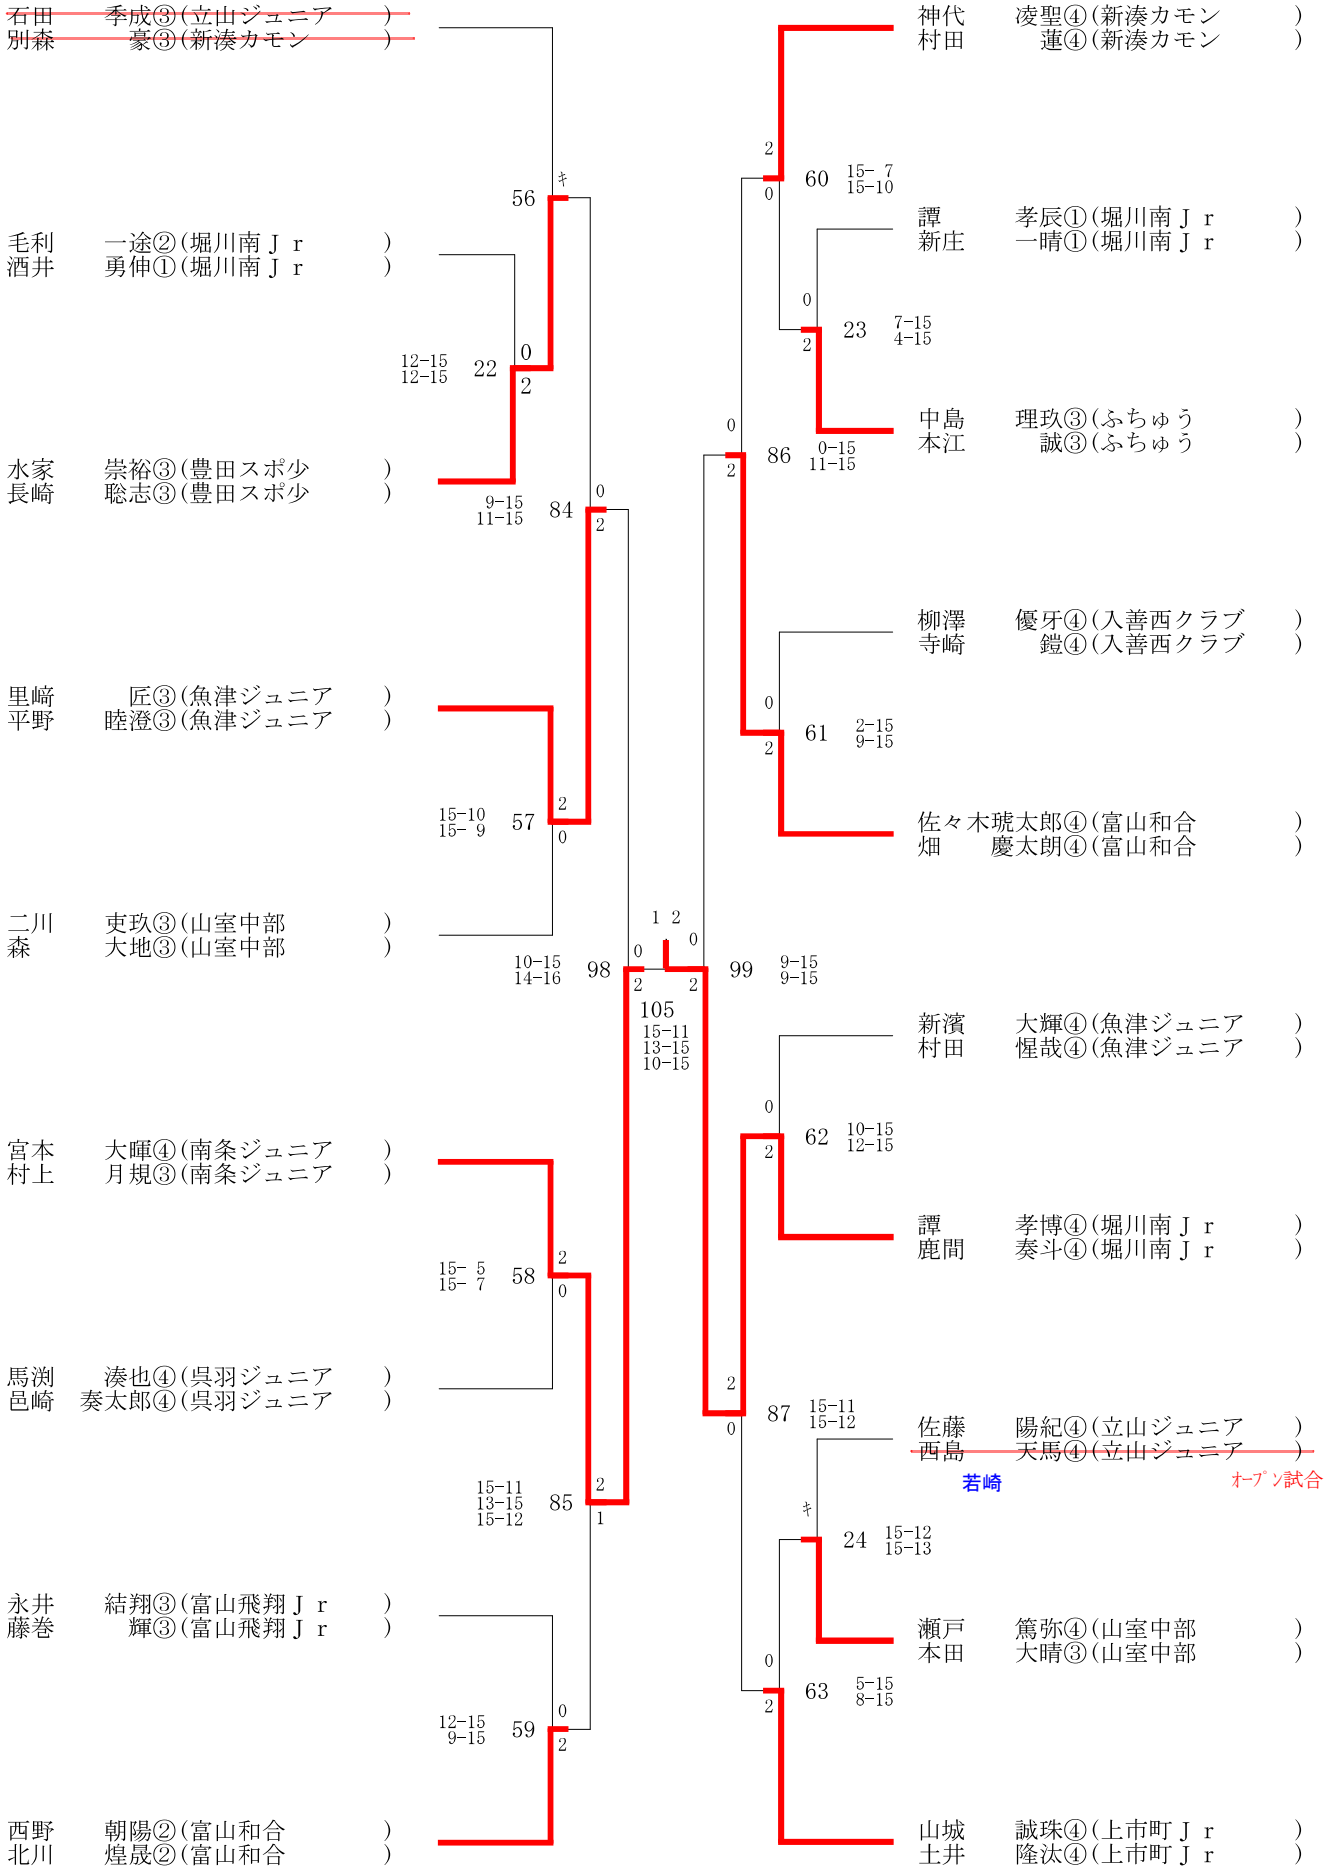

富山 Jr ・小学生複(05-11-11実施) 小学5・6年生男子ダブルス

井村 蓮次⑥(富山和合))					吉本 知駿⑥(富山クラブ))
櫻井 恵太④(富山和合))					天谷 康祐⑥(富山クラブ))
三谷 結人⑥(入善西クラブ))	15-6 15-6	64	2	0	春田 隼平⑥(呉羽ジュニア))
野坂 太惺⑤(入善西クラブ))					渡邊 太一⑤(呉羽ジュニア))
竹田 悠登⑤(魚津ジュニア))	11-15 13-15	25	0	2	伊谷 大志郎⑤(山室中部))
田村 駿太郎⑤(魚津ジュニア))	15-1 15-6	88	2	0	日比 誠大⑤(山室中部))
稲元 尊⑥(南条ジュニア))					堀田 海翔⑤(豊田スポ少))
山口 湊人⑤(南条ジュニア))	15-10 15-17 10-15	65	1	2	菊島 悠生⑤(豊田スポ少))
高附 杜羽⑥(富山飛翔 Jr))					稗島 海星⑤(魚津ジュニア))
藤卷 陽⑤(富山飛翔 Jr))					青木 直⑤(魚津ジュニア))
瀬川 朋以⑥(山室中部))	15-8 15-4	100	2	0	伊尾 紀之介⑤(立山ジュニア))
小橋 晟⑤(山室中部))					河合 和空⑤(新湊カモン))
林 遼真⑤(鶯坂スポ少))	11-15 16-18	66	0	2	川合 惠信⑥(豊田スポ少))
林 直矢④(鶯坂スポ少))					下村 大哉⑥(入善西クラブ))
水島 陽悠⑥(魚津ジュニア))	9-15 3-15	26	0	2	五十嵐 煌⑤(山室中部))
荒井 類希⑥(魚津ジュニア))					岩井 煌希⑤(山室中部))
渡邊 颯太⑤(豊田スポ少))	2-15 13-15	89	0	2	川西 航平⑥(魚津ジュニア))
大屋 達生⑤(豊田スポ少))					新濱 友仁⑥(魚津ジュニア))
中山 晃太⑥(藤ノ木))	15-8 15-10	27	2	0	加藤 羽空⑥(速星スポ少))
酒井 惟智斗⑥(藤ノ木))					服部 快人⑥(速星スポ少))
今井 幸史⑥(砺波南部 S))	12-15 12-15	67	0	2	山下 航平⑤(ふちゅう))
坂本 優真⑥(ふちゅう))					水口 結伸④(ふちゅう))
						古川 瑛士⑤(魚津ジュニア))
						谷川 結音④(新湊カモン))

富山 Jr ・小学生複(05-11-11実施) 小学4年生以下男子ダブルス

富山 J r ・小学生複(05-11-11実施) 小学4年生以下女子ダブルス