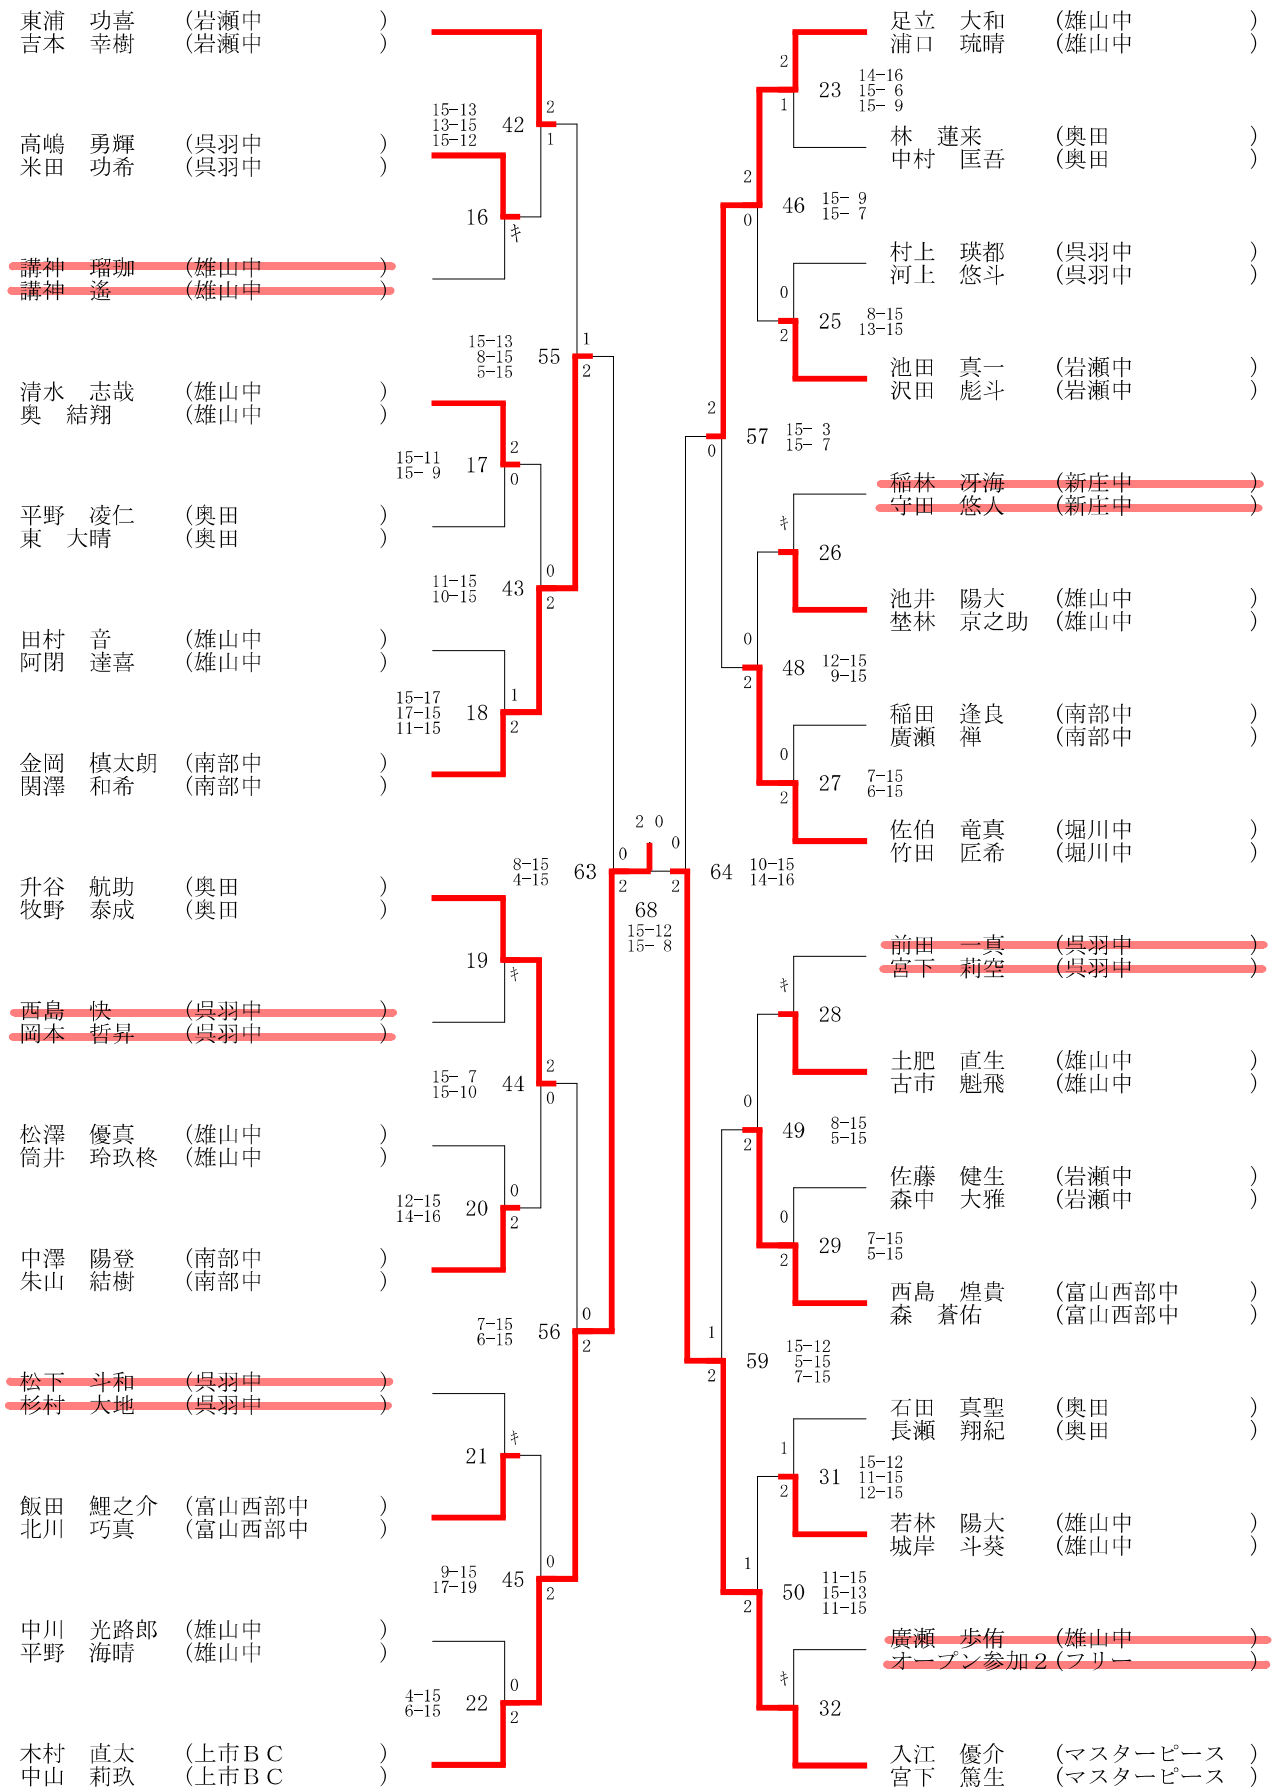

(K) 中学 1 年生男子ダブルス・2 部