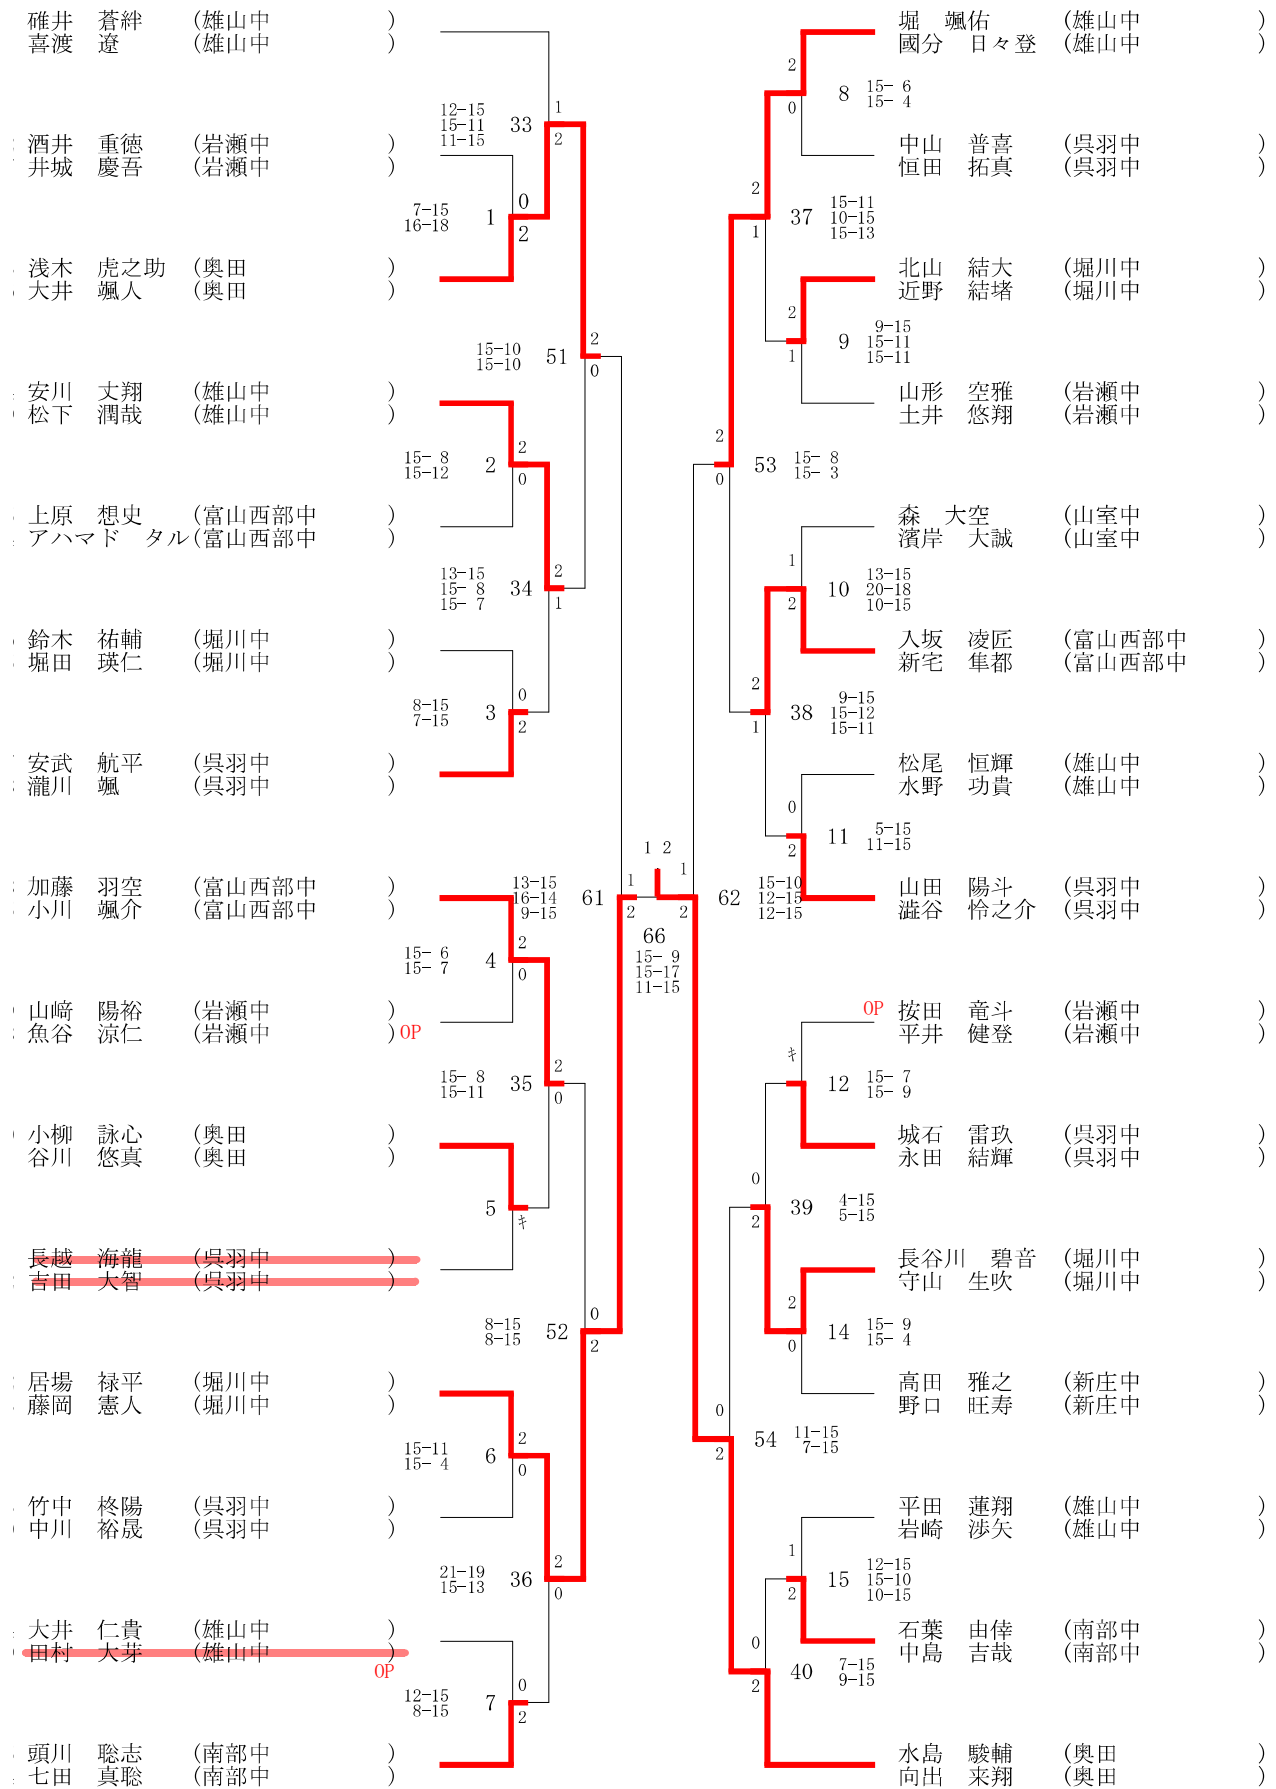

(A) 中学2年生以上男子ダブルス

(B) 中学2年生以上女子ダブルス

(C) 中学1年生男子ダブルス

(D) 中学1年生女子ダブルス

(I) 中学2年生以上男子ダブルス・2部

(J) 中学2年生以上女子ダブルス・2部

中林 琴音 (堀川中)	宮崎 花帆 (堀川中)			青木 里衣桜 (岩瀬中)	前田 夏綺 (水橋中学校)
山口 優羽 (南部中)	藤田 真緒 (南部中)	15-9 15-7	15 0	龍井 優歩 (富山西部中)	二上 小優里 (富山西部中)
福島 莉音 (雄山中)	渡辺 陽子 (雄山中)	6-15 9-15	1 2	北山 結愛 (堀川中)	西野 彩香 (堀川中)
稲垣 萌波 (奥田)	吉川 結 (奥田)	15-7 15-6	16 0	日名田 琴羽 (新庄中)	松井 友里 (新庄中)
片沼 美緒 (月岡中)	越場 日有実 (月岡中)			清水 佑彩 (片山学園中)	白崎 希実 (片山学園中)
井澤 温乃 (富山西部中)	山元 紗那 (富山西部中)	15-10 15-2	69 0	柳瀬 夏帆 (興南中)	城村 莉央 (興南中)
古村 結芽 (堀川中)	村椿 星桜 (堀川中)	15-8 15-17 15-8	17 1	藤田 桃佳 (富山西部中)	昌中 理瑚 (富山西部中)
佐竹 来和 (片山学園中)	坂越 美柚 (片山学園中)	13-15 10-15	2 2	稲葉 由愛 (南部中)	大道 明日香 (南部中)
東 和奏 (新庄中)	塩田 玲 (新庄中)	4-15 5-15	51 2	川添 芽唯 (奥田)	小谷口 あやな (奥田)
前田 麗悠 (興南中)	藤枝 悠 (興南中)	11-15 15-9 15-8	3 1	河本 心奏 (月岡中)	西野 彩奈 (月岡中)
浅島 凧沙 (南部中)	高橋 朝子 (南部中)	4-15 7-15	18 2	金本 友莉那 (岩瀬中)	川上 唯萌亜 (岩瀬中)
黒田 幸愛 (新庄中)	山崎 結愛 (新庄中)			西 ひかり (南部中)	相場 美潤 (南部中)
中原 葵 (南部中)	井口 優愛 (南部中)	15-11 15-7	19 0	飯島 花音 (興南中)	小川 佑菜 (興南中)
佐竹 倅奈 (月岡中)	野澤 彩純 (月岡中)	10-15 3-15	4 2	黒田 愛莉 (堀川中)	宮腰 岬 (堀川中)
吉田 理乃 (興南中)	村上 りおな (興南中)	9-15 4-15	52 2	小野寺 ゆわ (奥田)	岩本 悠鈴 (奥田)
和田 陽詩 (マスターピース)	高田 優芽 (マスターピース)	10-15 8-15	20 2	豊田 愛 (富山西部中)	澤井 愛芽羽 (富山西部中)
飯田 未咲 (八尾中)	西田 葵 (八尾中)	16-14 16-14	70 0	細川 虹琥 (雄山中)	越前 陽菜 (雄山中)
大井 陽葉 (南部中)	山崎 朱莉 (南部中)	12-15 9-15	21 2	中瀨 葉莉 (片山学園中)	畑下 星奈 (片山学園中)
津里 真綾 (奥田)	山本 真心 (奥田)	6-15 13-15	53 2	坂井 陽向 (月岡中)	山田 咲歩 (月岡中)
加納 璃桜 (富山西部中)	多賀 桃花 (富山西部中)	15-4 15-7	5 0	小柴 雪乃 (南部中)	石田 詩織 (芝園中)
林 希来 (雄山中)	高城 円花 (雄山中)	15-12 10-15 10-15	22 1 2		